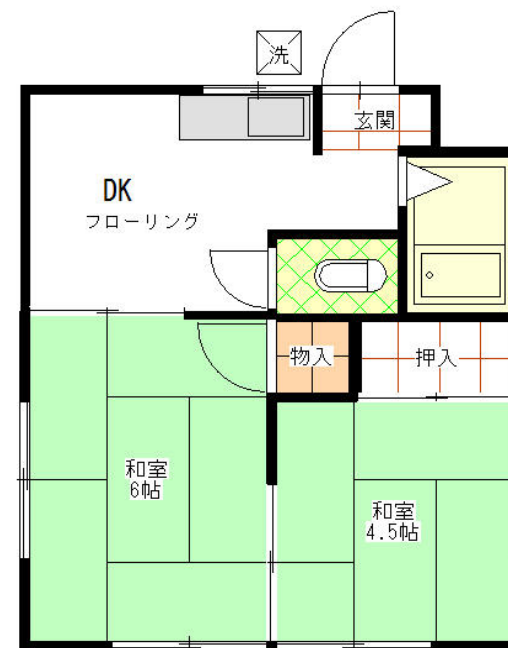

貸アパート

相鉄本線 上星川
バス15分 バス停 坂下 徒歩5分

間取り

2DK

- 礼金：1ヶ月
- 敷金：1ヶ月
- 管理費：なし
- 専有面積：
34.71㎡
- 保証金：なし

物件番号 19582494001

5.4万円

高橋荘1-1号室 (駐車場2,000円)
◎ペット可(小型犬、猫)賃料3,000円プラス
敷金(犬1ヶ月プラス、猫2ヶ月プラス)
※更新時、更新料1ヶ月分、更新手数料10,000
円(消費税別途)