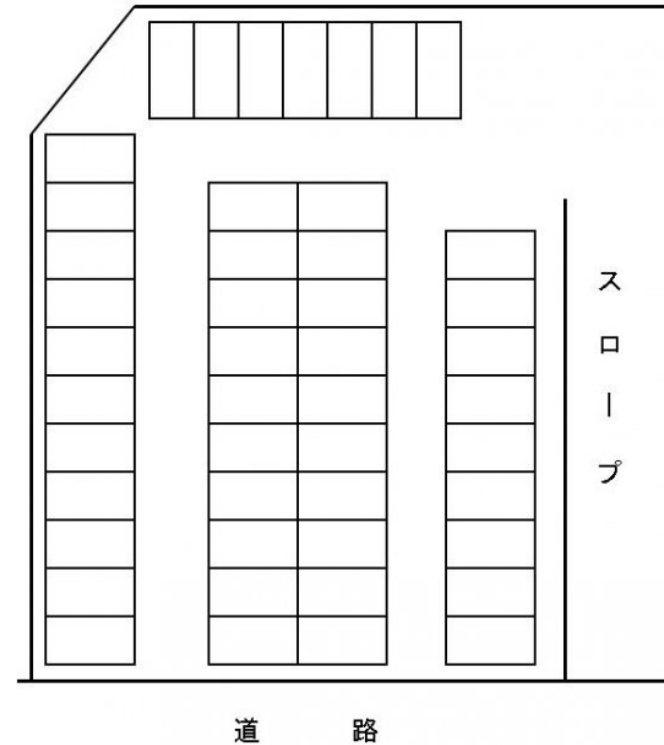

貸駐車場

横浜市ブルーライン 岸根公園 徒歩6分
東急東横線 白楽 徒歩12分

専有面積

- 礼金：なし
- 敷金：1ヶ月
- 管理費：なし
- 保証金：なし

物件番号 36228673001

1.6万円

六角橋駐車場2階 (1年契約) 自動更新 ※交通安全センター至近

■所在地 神奈川県横浜市神奈川区六角橋6丁目 ■築年月 年-月 ■契約期間 1年 ■備考 1年契約 (自動更新) ■取引態様 媒介