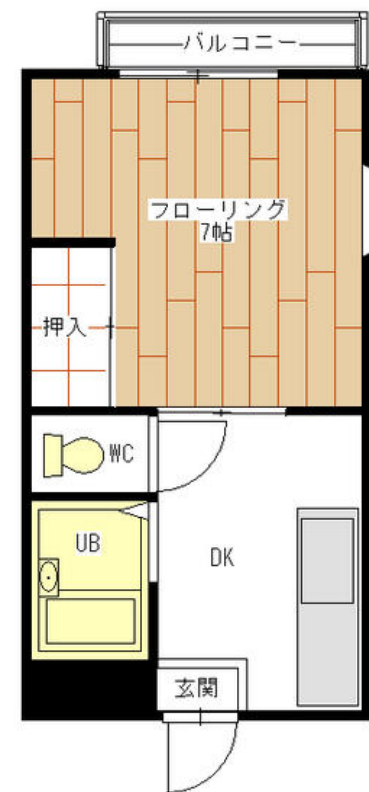

貸アパート

横浜市ブルーライン
片倉町 徒歩7分

間取り

1DK

- 礼金：1ヶ月
- 敷金：1ヶ月
- 管理費：なし
- 専有面積：
23.77㎡
- 保証金：なし

物件番号 69631421038

5.2万円

パナハイツOGAWA202号室
更新時、新賃料1ヶ月※敷地内Pあり
更新手数料10,000円(消費税別途)

■所在地 神奈川県横浜市神奈川区三枚町 ■築年月 1990年09月
■契約期間 2年 ■備考 角部屋。2面彩光。ガスコンロ残置あり。更新手数料10,000円(消費税別途) ■駐車場 有 10,800円/月 ■保険等 加入要 少額短期保険 2年間 17,000円 ■賃貸保証 利用可 40~120% ■取引態様 媒介

この図面は物件情報の一部を抜粋して掲載しております。(現況優先) 付帯条件や別途料金等が発生する場合がありますのでご確認ください。