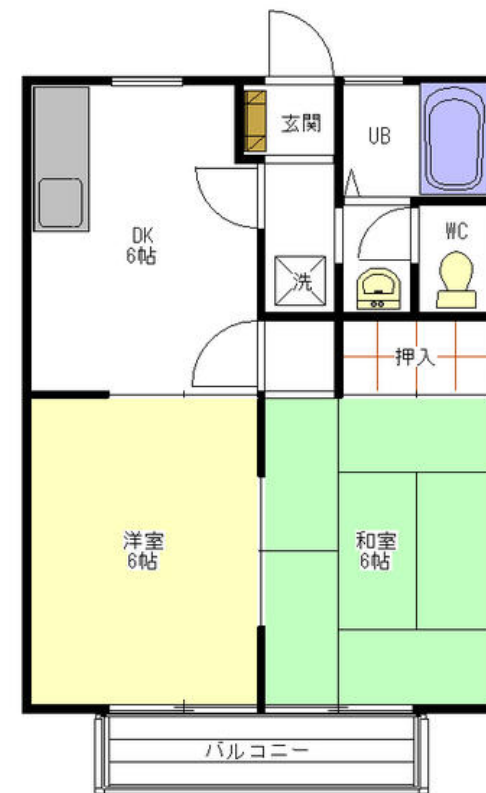

貸アパート

横浜市ブルーライン **三ツ沢上町**
バス10分バス停ひじりヶ丘 徒歩3分

間取り

2DK

- 礼金：1ヶ月
- 敷金：1ヶ月
- 管理費：なし
- 共益費：
1,000円/月
- 専有面積：
40.92㎡
- 保証金：なし

物件番号 69640391019

5.8万円

クレイドルHIRO202号室
※ルームシェアご相談下さい。
更新料新賃料1ヶ月分
更新手数料10,000円(消費税別途)

■所在地 神奈川県横浜市神奈川区羽沢南1丁目 ■築年月 1995年04月 ■契約期間 2年 ■備考 敷地内駐車場アリ(別契約) ルームシェアご相談下さい。更新手数料10,000円(消費税別途) ■駐車場 有 10,000円/月 ■保険等 加入要 賃貸少額短期保険 2年間 21,000円 ■賃貸保証 利用可 40~120%。 ■取引態様 媒介

この図面は物件情報の一部を抜粋して掲載しております。(現況優先) 付帯条件や別途料金等が発生する場合がありますのでご確認ください。