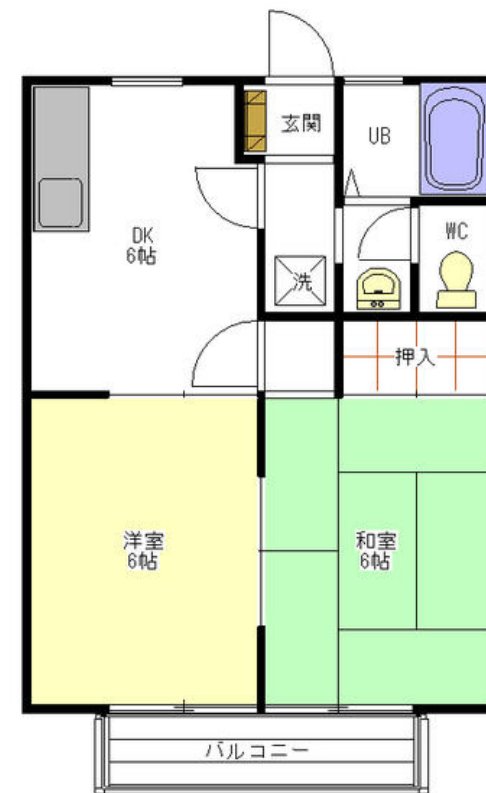

# 貸アパート

横浜市ブルーライン **三ツ沢上町**  
バス10分バス停ひじりヶ丘 徒歩3分

間取り

2DK

- 礼金：1ヶ月
- 敷金：1ヶ月
- 管理費：なし
- 共益費：  
1,000円/月
- 専有面積：  
40.92㎡
- 保証金：なし

物件番号 69640391019

# 5.8万円

クレイドルHIRO202号室  
※ルームシェアご相談下さい。  
更新料新賃料1ヶ月分  
更新手数料10,000円(消費税別途)

この図面は物件情報の一部を抜粋して掲載しております。(現況優先)付帯条件や別途料金等が発生する場合がありますのでご確認ください。

■所在地 神奈川県横浜市神奈川区羽沢南1丁目 ■築年月 1995年04月 ■契約期間 2年 ■備考 敷地内駐車場アリ(別契約) ルームシェアご相談下さい。更新手数料10,000円(消費税別途) ■駐車場 有 10,000円/月 ■保険等 加入要 賃貸少額短期保険 2年間 21,500円 ■賃貸保証 利用可 40~120%。 ■取引態様 媒介