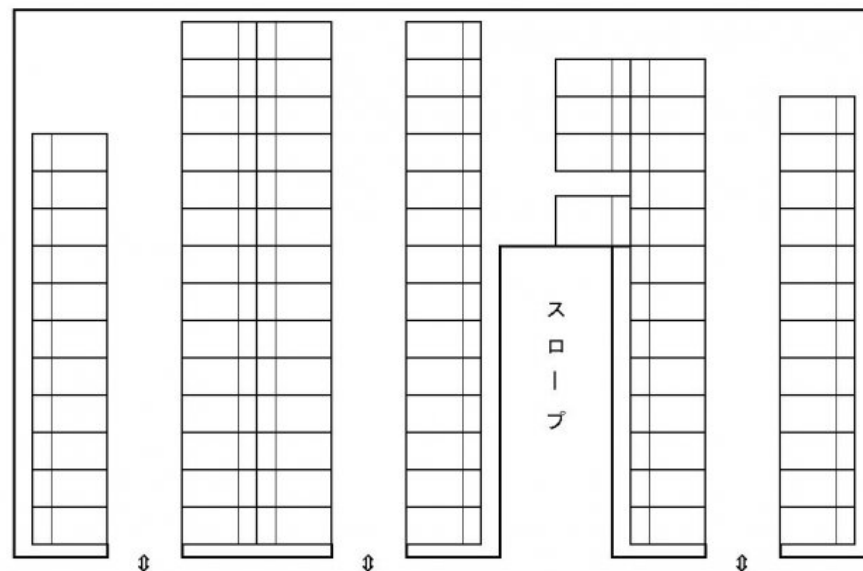

貸駐車場

横浜市ブルーライン 岸根公園 徒歩6分
東急東横線 白楽 徒歩12分

専有面積

- 礼金：なし
- 敷金：1ヶ月
- 管理費：なし
- 保証金：なし

物件番号 36207479001

1.9万円

六角橋駐車場 1階 立体駐車場
(1年契約) ※自動更新
※交通安全センター至近

■所在地 神奈川県横浜市神奈川区六角橋6丁目 ■築年月 年-月 ■契約期間 1年 ■備考 1年契約(自動更新) 2階もあります。屋根ナシ。16,000円 ■取引態様 媒介