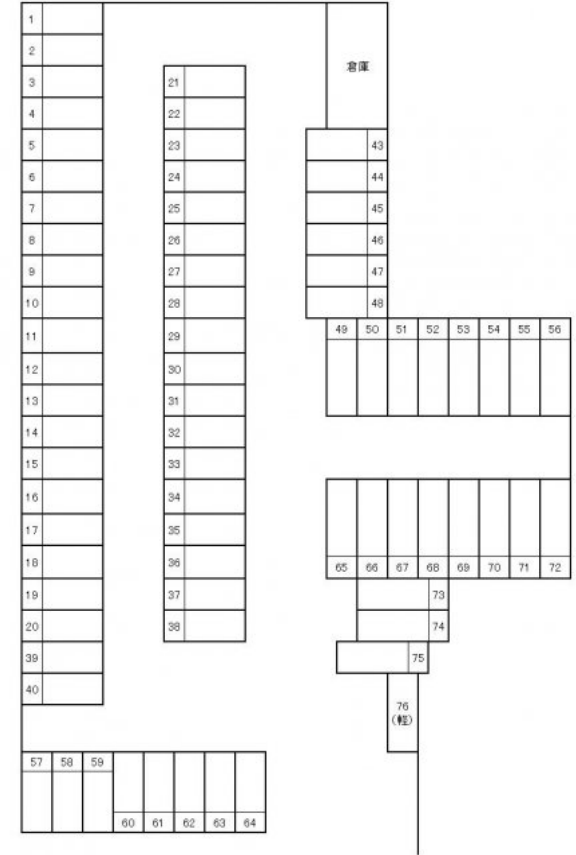

貸駐車場

東急東横線 反町 徒歩8分

専有面積

- 礼金：なし
- 敷金：1ヶ月
- 管理費：なし
- 保証金：なし

物件番号 36207169001

1.8万円

旭ヶ丘駐車場 1年契約（自動更新） 普通乗用車限定

■所在地 神奈川県横浜市神奈川区旭ヶ丘 ■築年月 一年-月
■契約期間 1年 ■備考 1年契約（自動更新） ■取引態様 媒介