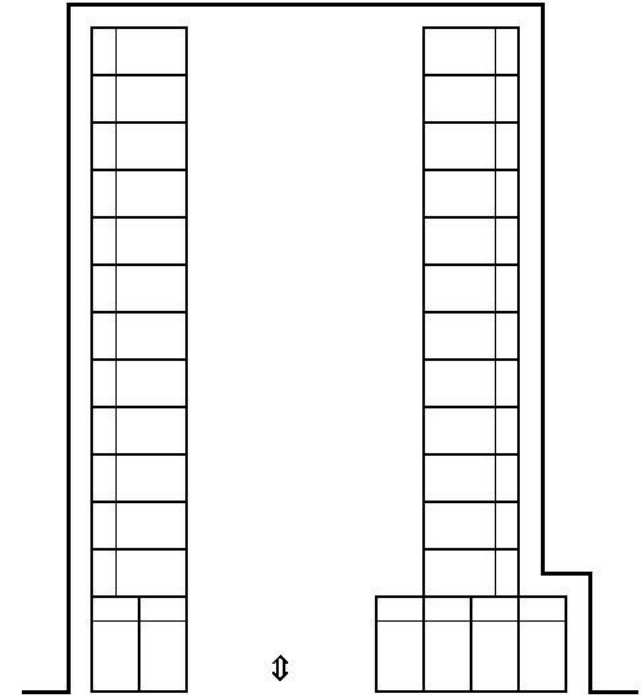

貸駐車場

横浜市ブルーライン 片倉町
バス6分 バス停 長導寺前 徒歩1分

専有面積

- 礼金：なし
- 敷金：1ヶ月
- 管理費：なし
- 保証金：なし

物件番号 36243890001

1万円

小泉駐車場 (1年契約)
★再契約あり
★第三京浜 菅田消防出張所裏

■所在地 神奈川県横浜市神奈川区菅田町 ■築年月 一年-月
■契約期間 1年 ■備考 再契約料は賃料プラス消費税。 ■
取引態様 媒介