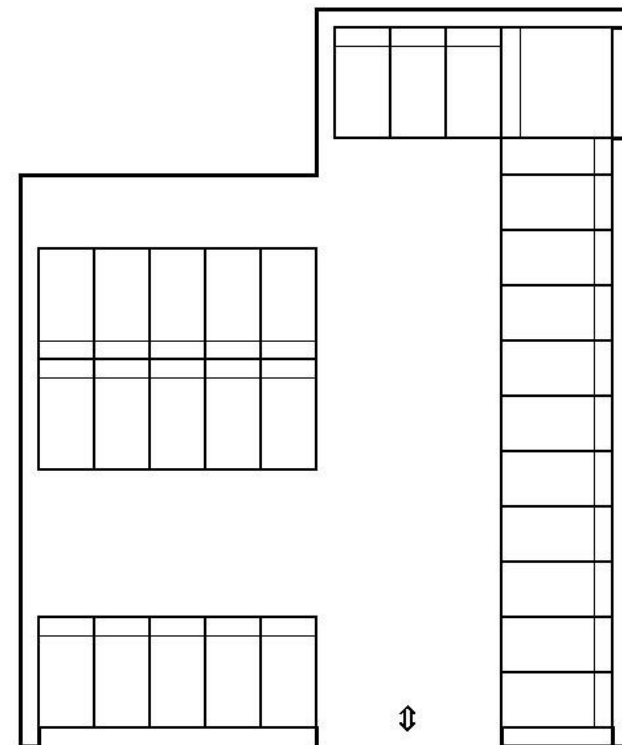

貸駐車場

横浜市ブルーライン
三ツ沢上町 徒歩9分

専有面積

- 礼金：なし
- 敷金：1ヶ月
- 管理費：なし
- 保証金：なし

物件番号 36229552001

1.404万円

北村三ツ沢駐車場
1年契約 普通乗用車限定
※再契約あり 13,000円税別

■所在地 神奈川県横浜市神奈川区三ツ沢上町 ■築年月 一年-月 ■契約期間 1年 ■備考 再契約料は1ヶ月分+消費税 普通自動車限定 ■取引態様 媒介