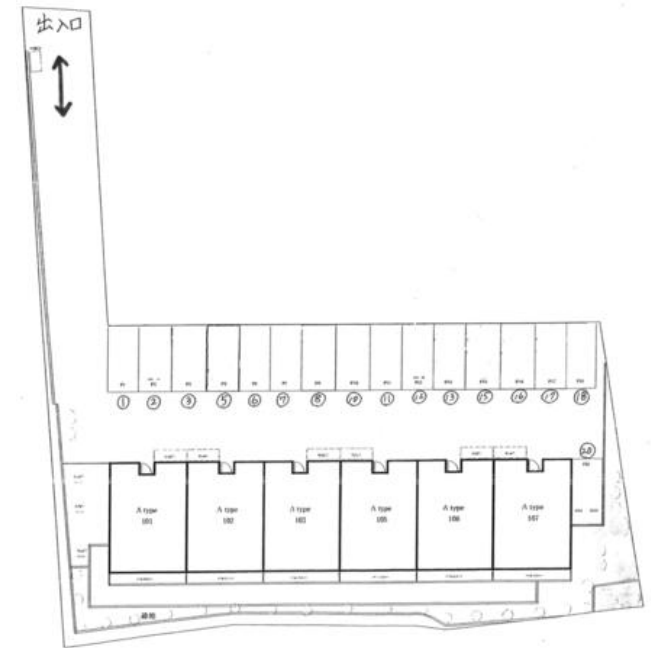

# 貸駐車場

横浜市ブルーライン 岸根公園 徒歩10分  
東急東横線 白楽 徒歩11分

専有面積

- 礼金：なし
- 敷金：1ヶ月
- 管理費：なし
- 保証金：なし

物件番号 69677029063

# 1.836万円

リブリ白楽SDN駐車場★1年契約  
再契約アリ(1ヶ月プラス税)  
◎軽自動車区画1台(15,000円+税)

■所在地 神奈川県横浜市港北区篠原西町 ■築年月 一年-月  
■契約期間 1年 ■備考 1年契約。再契約あり(1ヶ月分  
プラス消費税)。軽自動車区画1台アリNo.20(15,000  
円プラス税) ■取引態様 媒介

この図面は物件情報の一部を抜粋して掲載しております。(現況優先)付帯条件や別途料金等が発生する場合がありますのでご確認ください。